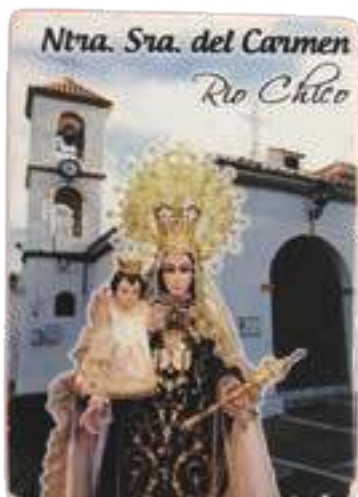

Ref. 7100
Medalla calada 3 orlas.
2 x 3 cm.

Ref. 7184
Medalla redonda 1,9 cm ø.

Ref. 5119
Imán Cerámica, 5 x 7 cm aprox.